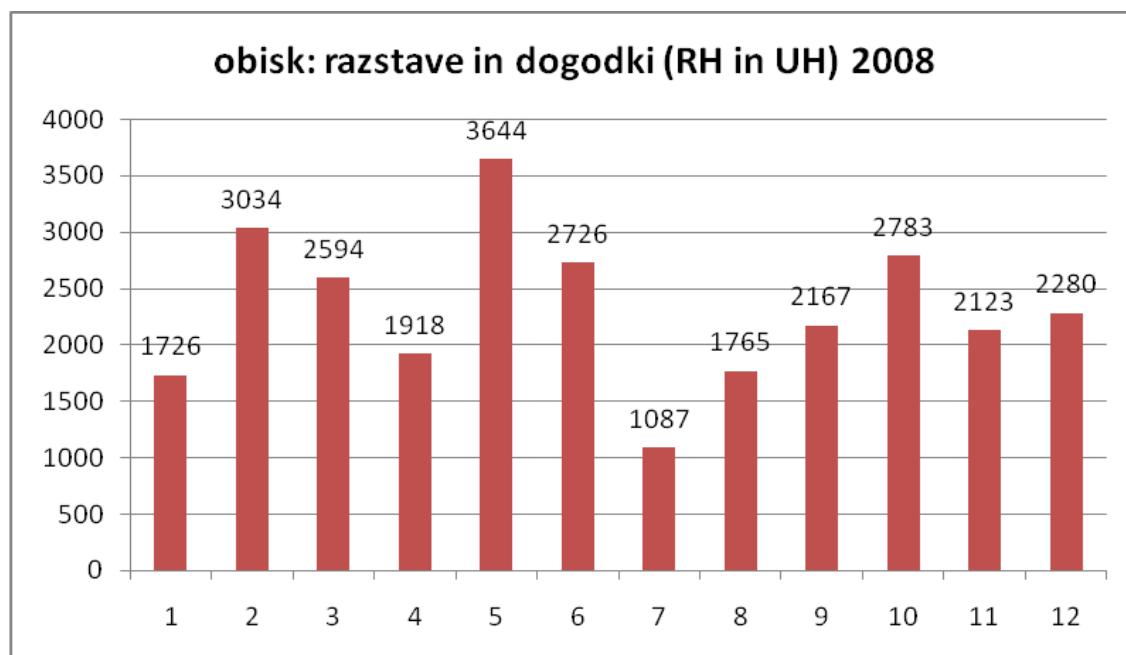

3. OBISK: RAZSTAVE IN DOGODKI (RH in UH) 2008

Razstave, dogodke in prireditve v Slovenskem etnografskem muzeju je obiskalo **27.847 obiskovalcev**.

2008	RH	UH	Σ
jan	1473	253	1726
feb	2784	250	3034
mar	2520	74	2594
apr	1780	138	1918
maj	3287	357	3644
jun	2643	83	2726
jul	1047	40	1087
avg	1665	100	1765
sep	1990	177	2167
okt	2385	398	2783
nov	1557	566	2123
dec	1863	417	2280
	24994	2853	27.847