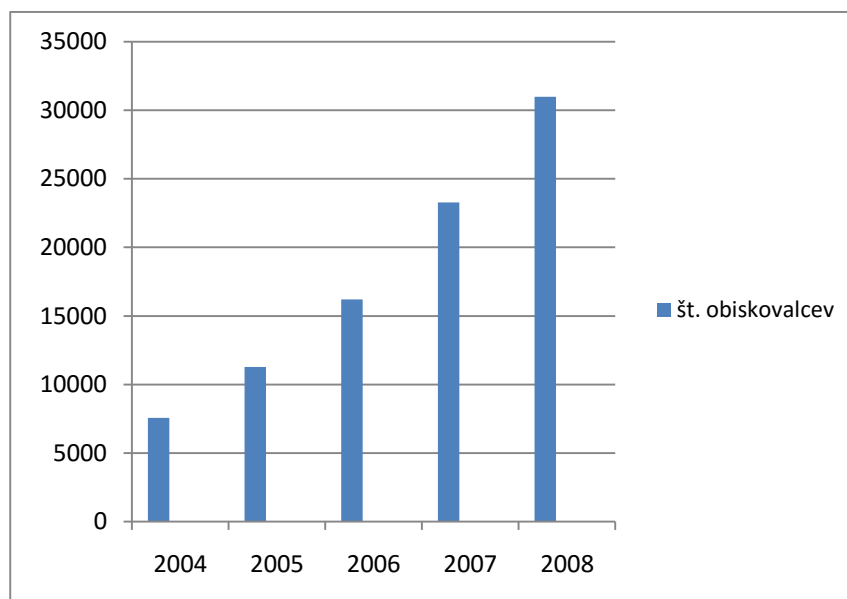

SLOVENSKI ETNOGRAFSKI MUZEJ

ANALIZA OBISKOVALCEV V SEM ZA LETO 2008

Izdelala: *Maja Kostric*

Ljubljana, januar 2009

1. PRIMERJALNA ANALIZA OBISKOVALCEV MED LETI 2004 – 2008

(SKUPNO ŠT. OBISKOVALCEV NA LETO)

LETO	ŠT. OBISKOVALCEV (razstavna in upravna hiša SEM)
2004	7.576
2005	11.266
2006	16.206
2007	23.287
2008	30.084

2. ŠTEVILO OBISKOVALCEV V SEM V LETU 2008

Leta 2008 je Slovenski etnografski muzej obiskalo **30.084 obiskovalcev**.