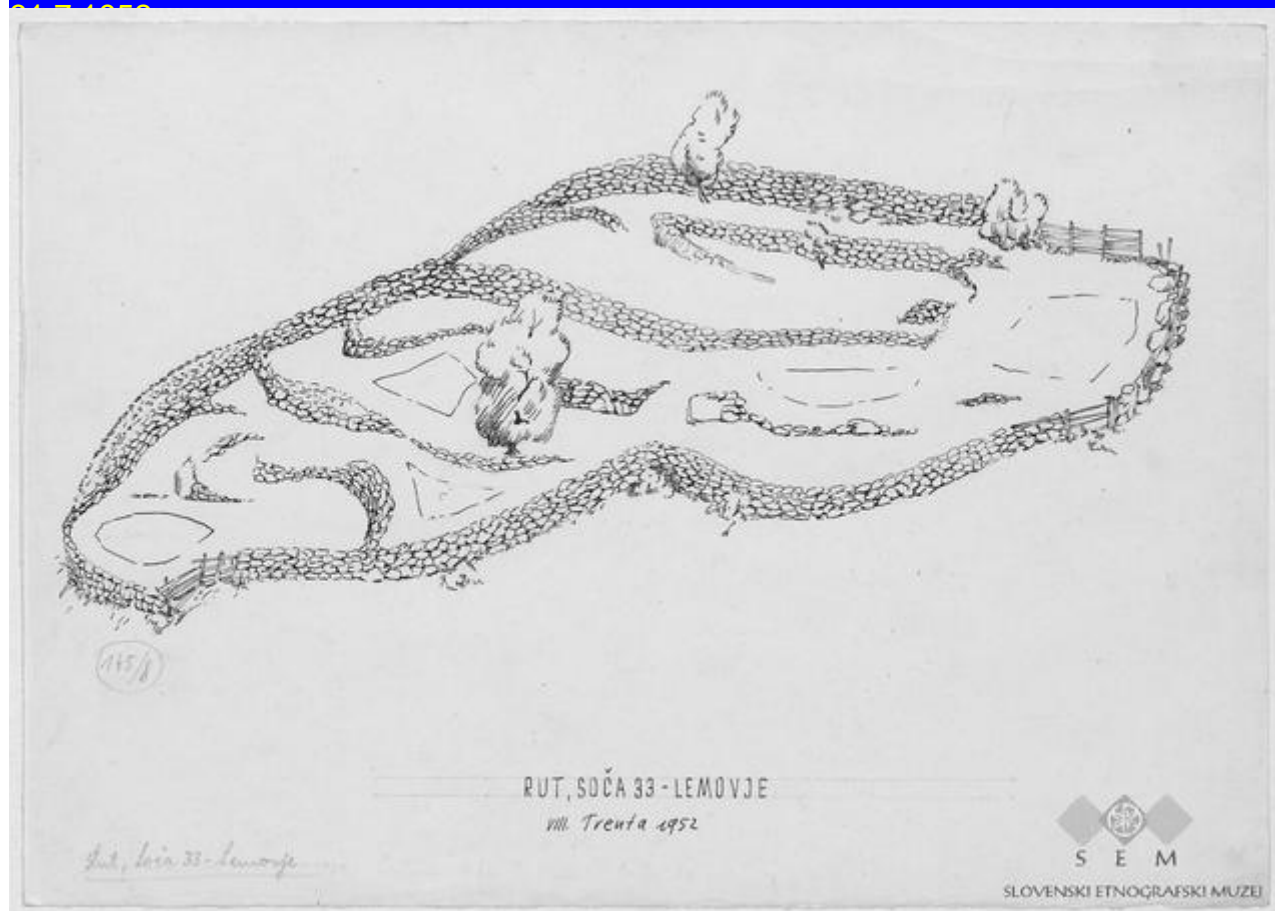

Album

Trenta - Bovec [1]

Tip

ROBELA FOTOGRAFIJA

Klasifikacija

Visokogorska živinoreja, planšarstvo [2]

Lokacija

Soča [3]

Datum

01.7.1952

[5]

Rut. Soča 33 (Lemovje).

Links

- [1] <https://www.etno-muzej.si/en/digitalne-zbirke/trenta-bovec>
- [2] <https://www.etno-muzej.si/en/digitalne-zbirke/kljucne-besede/visokogorska-zivinoreja-plansarstvo>
- [3] <https://www.etno-muzej.si/en/digitalne-zbirke/lokacije/soca>
- [4] <http://www.openstreetmap.org/?mlat=46.3424&mlon=13.6697&zoom=12>
- [5] https://www.etno-muzej.si/files/oc/teren_8/P8-145.jpg