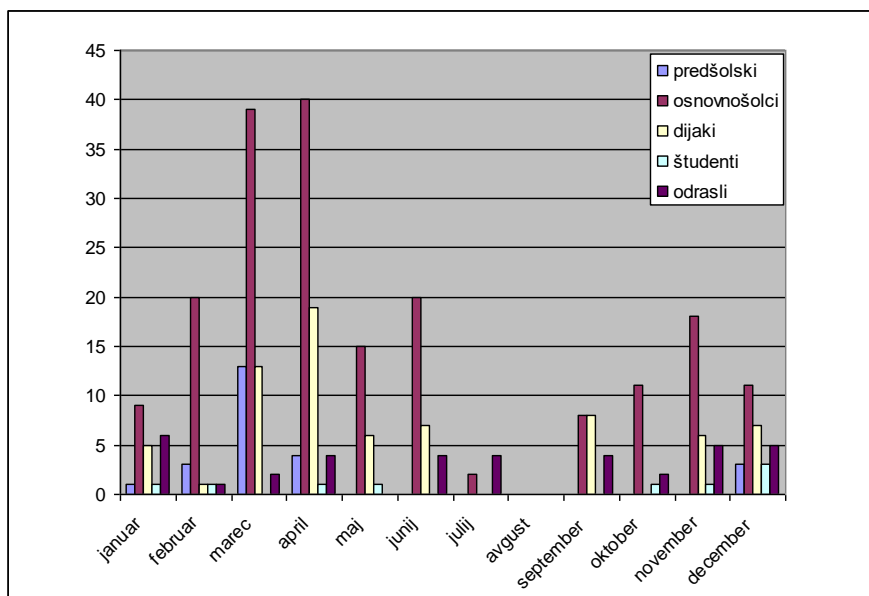

Skupno število obiskovalcev na posameznih razstavah SEM je 45.925 (1 obiskovalec si je ogledal več razstav).

Realno število obiskovalcev muzeja je 19.125.

ŠTEVILO OBISKOVALCEV NA DOGODKIH IN PRIREDITVAH V SEM ZA LETO 2007 (RH in UH)

	dogodki RH	dogodki UH	
januar	34	287	
februar	68	283	
marec	838	316	
april	51	100	
maj	412	62	
junij	103	124	
julij	0	0	
avgust	350	0	
september	14	90	
oktober	142	228	
november	198	306	
december	40	116	
SKUPAJ	2250	1912	4162

ŠTEVILO VSEH OBISKOVALCEV V SEM V LETU 2007
(dogodki, otvoritve in razstave)

	obisk 2007
dogodki	4162
otvoritve	1318
razstave	17807
SKUPAJ	23.287

SKUPINE V SLOVENSKEM ETNOGRAFSKEM MUZEJU 2007

Skupine po kategorijah in mesecih

	predšolski	osnovnošolci	dijaki	študenti	odrasli	skupaj
januar	1	9	5	1	6	22
februar	3	20	1	1	1	26
marec	13	39	13		2	67
april	4	40	19	1	4	68
maj		15	6	1		22
junij		20	7		4	31
julij		2			4	6
avgust						
september		8	8		4	20
oktober		11		1	2	14
november		18	6	1	5	30
december	3	11	7	3	5	29
SKUPAJ	24	193	72	9	37	335