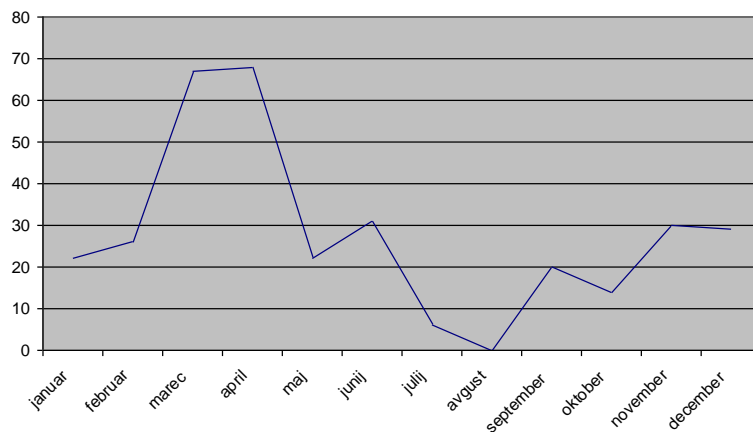

Prikaz obiska razstav v skupinah po mesecih