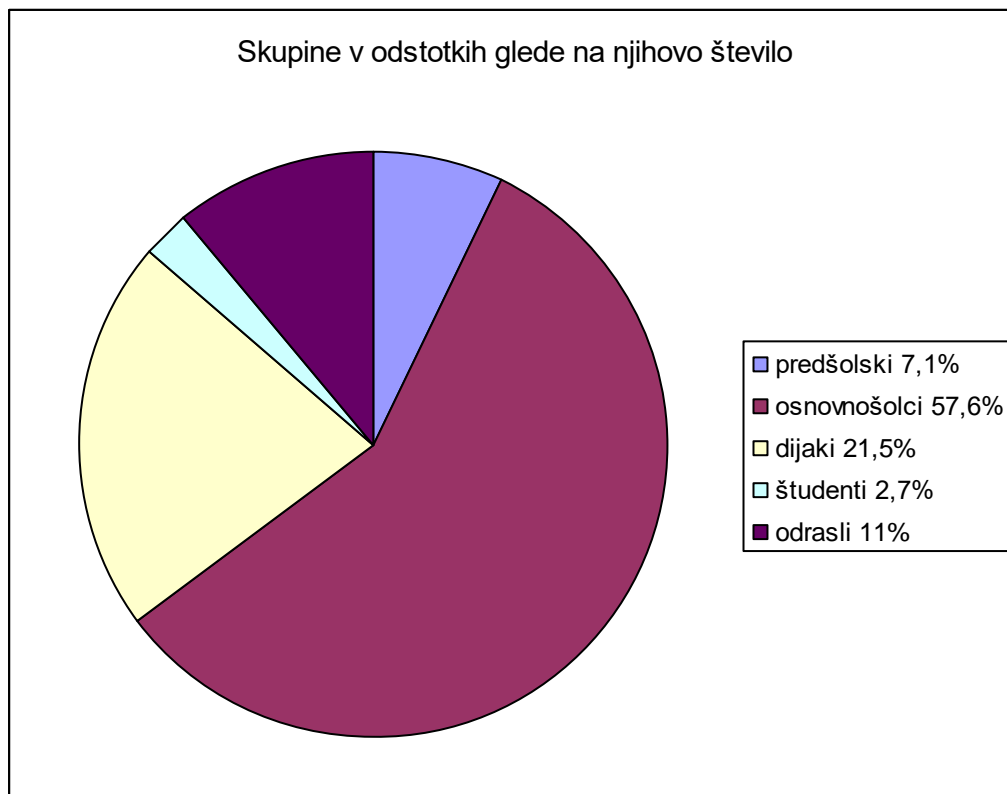

Skupine v SEM (% po kategorijah)

Število obiskovalcev v skupinah po mesecih in kategorijah

	predšolski	osnovnošolci	OŠ z delavnico	dijaki	študenti	odrasli	skupaj
januar	16	93	54	102	26	133	424
februar	40	204	177	14	19	22	476
marec	252	67	684	242		71	1316
april	80	731	13	327	17	77	1245
maj		244	59	112	14		429
junij		319	107	149		79	654
julij		21				117	
avgust							
september		119	45	146		192	502
oktober		161	80		30	30	301
november		228	178	165	17	115	703
december	76	256		155	24	111	622
SKUPAJ	464	2443	1397	1412	147	947	6810