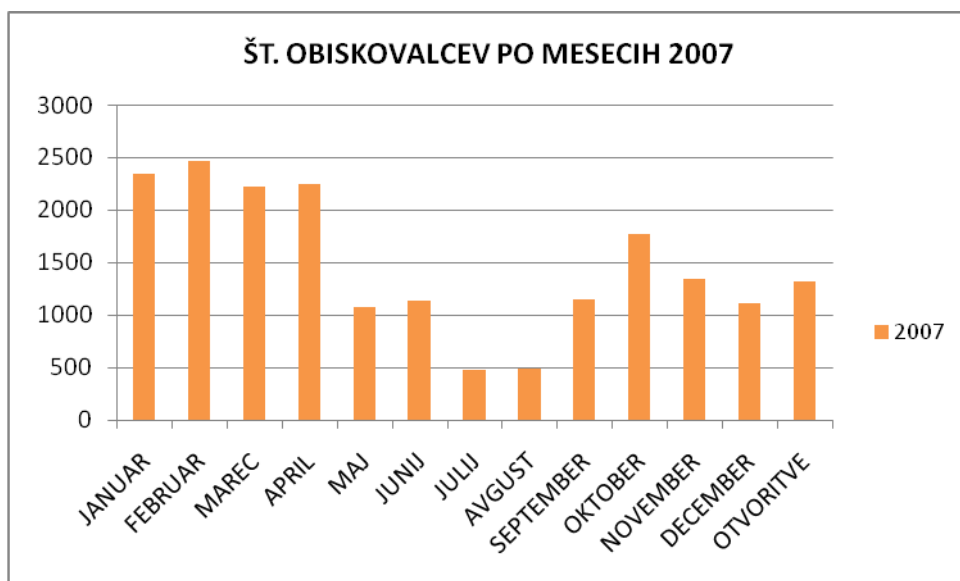

ANALIZA OBISKOVALCEV V SEM ZA LETO 2007

PRIMERJALNA ANALIZA OBISKOVALCEV MED LETI 2004 – 2007
(SKUPNO ŠT. OBISKOVALCEV NA LETO)

Tabela: Analiza obiska v SEM med leti 2004 – 2007

LETO	DEJANSKO ŠT. OBISKOVALCEV (razstave, prireditve, dogodki, otvoritve)
2004	7.576
2005	11.266
2006	16.206
2007	23.287

Graf 1

ANALIZA OBISKA NA RAZSTAVAH IN OTVORITVAH V SEM ZA LETO 2007
(RH IN UH)

RAZSTAVA	obisk na otvoritvi	obisk na razstavi	
Z jaslicami v božični čas	0	439	
Jesulus Pragensis	0	439	
Ebru	50	1465	
Sveta zapuščina	120	1540	
8. Cici umetnije	150	331	
Taxi Alaksi	225	1800	
Togo Album	100	5738	
Srečevanja s Kitajsko		10480	
Japonske lutke	150	1850	
Zvoki Slovenije	280	1795	
Zgodbe z dvorišča	180	744	
Razstava po nagradnem fotonatečaju SEM	63	179	
Med naravo in kulturo	0	17807	
SKUPAJ	1318	44607	45.925

ANALIZA OBISKOVALCEV V SEM (na razstavah in otvoritvah) PO MESECIH V LETU 2007

	RH	UH	skupaj
JANUAR	2060	287	2347
FEBRUAR	2175	283	2458
MAREC	1903	316	2219
APRIL	1816	431	2247
MAJ	1007	62	1069
JUNIJ	1006	124	1130
JULIJ	480	0	480
AVGUST	483	0	483
SEPTEMBER	1062	90	1152
OKTOBER	1536	228	1764
NOVEMBER	1039	306	1345
DECEMBER	934	179	1113
OTVORITVE (RH + UH)	1318	0	1318
	16819	2306	19.125