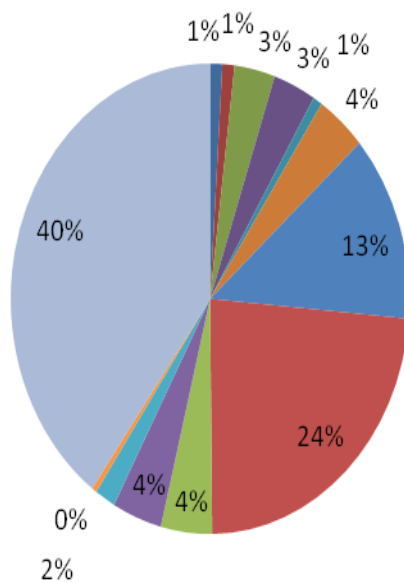

ANALIZA OBISKOVALCEV V SEM ZA LETO 2007

PRIMERJALNA ANALIZA OBISKOVALCEV MED LETI 2004 – 2007
(SKUPNO ŠT. OBISKOVALCEV NA LETO)

Tabela: Analiza obiska v SEM med leti 2004 – 2007

LETO	DEJANSKO ŠT. OBISKOVALCEV (razstave, prireditve, dogodki, otvoritve)
2004	7.576
2005	11.266
2006	16.206
2007	23.287

Graf 1

ANALIZA OBISKA NA RAZSTAVAH IN OTVORITVAH V SEM ZA LETO 2007
(RH IN UH)

RAZSTAVA	obisk na otvoritvi	obisk na razstavi	
Z jaslicami v božični čas	0	439	
Jesulus Pragensis	0	439	
Ebru	50	1465	
Sveta zapuščina	120	1540	
8. Cici umetnije	150	331	
Taxi Alaksi	225	1800	
Togo Album	100	5738	
Srečevanja s Kitajsko		10480	
Japonske lutke	150	1850	
Zvoki Slovenije	280	1795	
Zgodbe z dvorišča	180	744	
Razstava po nagradnem fotonatečaju SEM	63	179	
Med naravo in kulturo	0	17807	
SKUPAJ	1318	44607	45.925

ANALIZA OBISKOVALCEV V SEM (na razstavah in otvoritvah) PO MESECIH V LETU 2007

	RH	UH	skupaj
JANUAR	2060	287	2347
FEBRUAR	2175	283	2458
MAREC	1903	316	2219
APRIL	1816	431	2247
MAJ	1007	62	1069
JUNIJ	1006	124	1130
JULIJ	480	0	480
AVGUST	483	0	483
SEPTEMBER	1062	90	1152
OKTOBER	1536	228	1764
NOVEMBER	1039	306	1345
DECEMBER	934	179	1113
OTVORITVE (RH + UH)	1318	0	1318
	16819	2306	19.125

Skupno število obiskovalcev na posameznih razstavah SEM je 45.925 (1 obiskovalec si je ogledal več razstav).

Realno število obiskovalcev muzeja je 19.125.

ŠTEVILO OBISKOVALCEV NA DOGODKIH IN PRIREDITVAH V SEM ZA LETO 2007 (RH in UH)